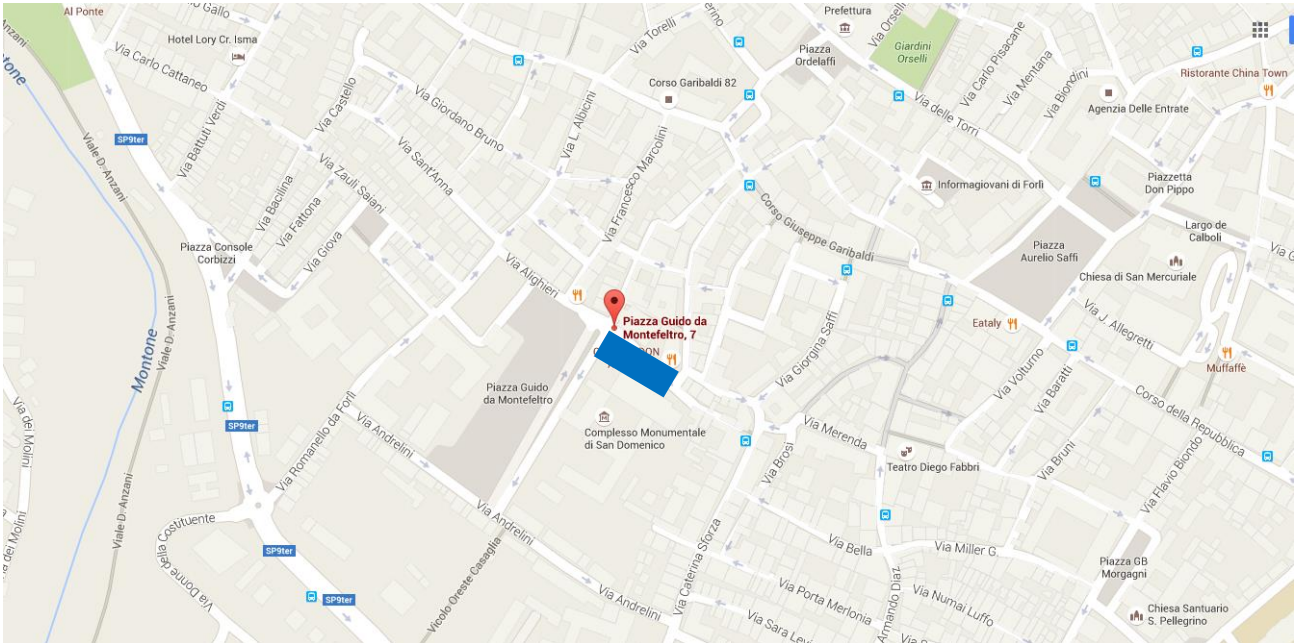

Come raggiungere AUDITORIUM S. GIACOMO – Forlì Piazza Guido da Montefeltro, 7 - 47121 Forlì FC

AUDITORIUM S. GIACOMO – Forlì

Piazza Guido da Montefeltro, 7 - 47121 Forlì FC

44.221597, 12.036630

<https://goo.gl/maps/tW5ycUoHwVJ2>

Per chi raggiunge FORLÌ IN AUTO

Dove parcheggiare nelle vicinanze

Piazza Guido di Montefeltro di fronte all'Auditorium

Piazza Dante Alighieri (150 m)

<https://goo.gl/maps/RqJZnLjvtmH2>

Parcheggio dell'Argine (700 m) [parcheggio gratuito](#)

<https://goo.gl/maps/2vgJmLvuzrG2>

Per chi raggiunge FORLÌ IN TRENO

L'Auditorium dista circa 2 km a piedi dalla stazione ferroviaria

<https://goo.gl/maps/JPcLNrupbuD2>

Davanti alla stazione c'è il parcheggio dei taxi