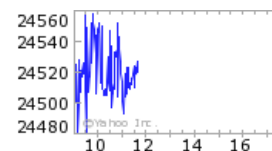

FTSE MIB: BORSA MILANO

Indice in tempo reale

LE NOSTRE TV

[TELEREGGIO](#)